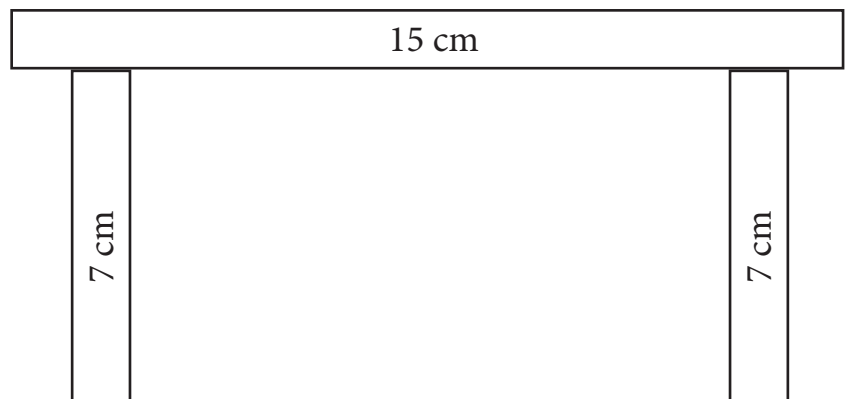

### Treppengeländer 2 x

Die im Video verwendeten Rebenstücke (Zweige) haben einen Durchmesser von ca. 8-10 mm