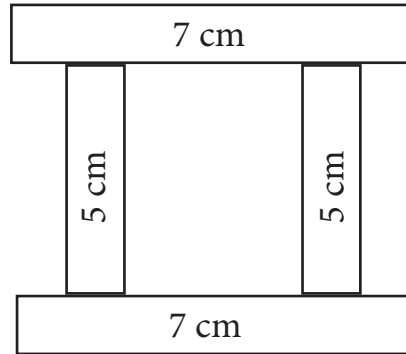

Fensterrahmen