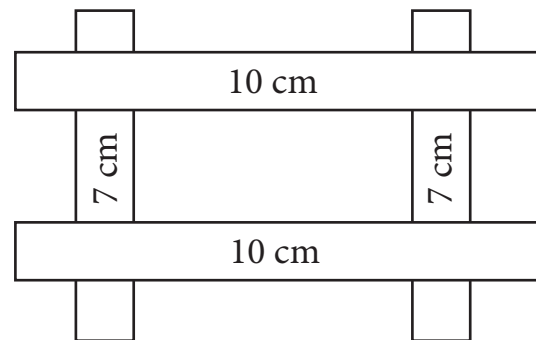

Türrahmen

Fensterrahmen

Zaun

Treppe

Treppengeländer 2 x

Die im Video verwendeten Rebenstücke (Zweige) haben einen Durchmesser von ca. 8-10 mm