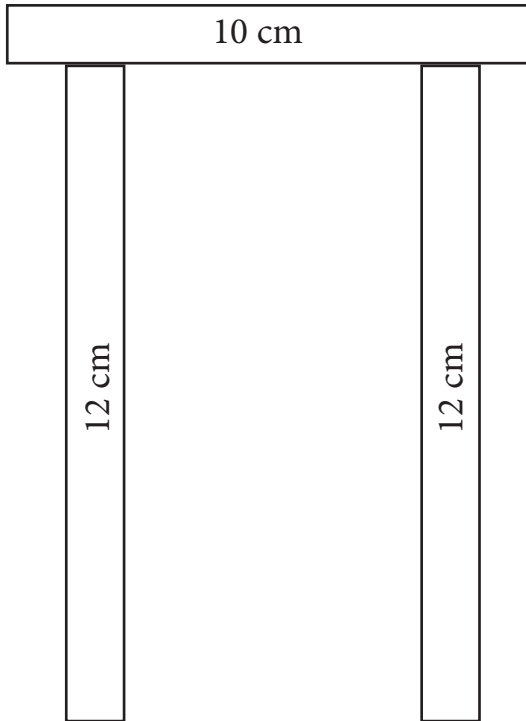

### Türrahmen

### Treppengeländer 2 x

Die im Video verwendeten Rebenstücke (Zweige) haben einen Durchmesser von ca. 8-10 mm