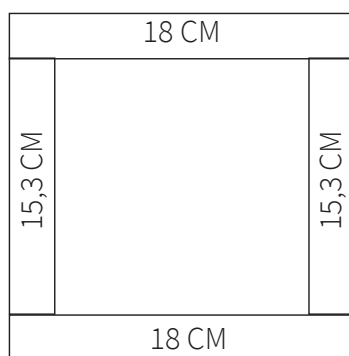

KLEINER CUBE:

HÖHE 18 CM
BREITE 18 CM
TIEFE 18 CM

DRAUFSICHT

SEITENANSICHT

HOHER CUBE:

HÖHE 24 CM
BREITE 16 CM
TIEFE 16 CM

DRAUFSICHT

SEITENANSICHT