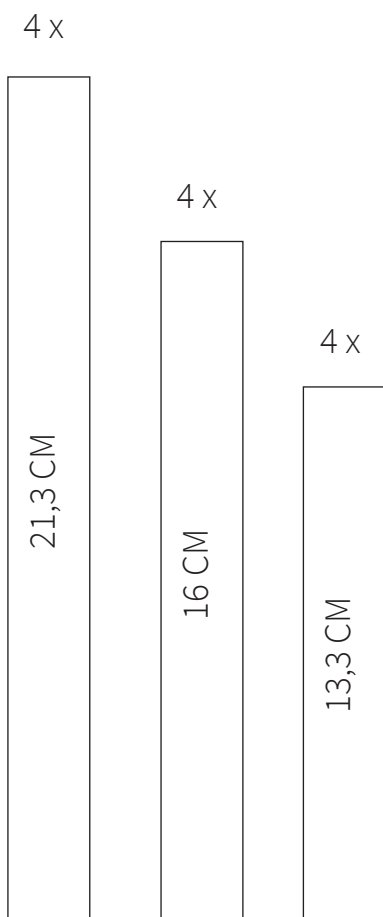

KLEINER CUBE:

HÖHE 18 CM
BREITE 18 CM
TIEFE 18 CM

DRAUFSICHT

SEITENANSICHT

HOHER CUBE:

HÖHE 24 CM
BREITE 16 CM
TIEFE 16 CM

DRAUFSICHT

SEITENANSICHT