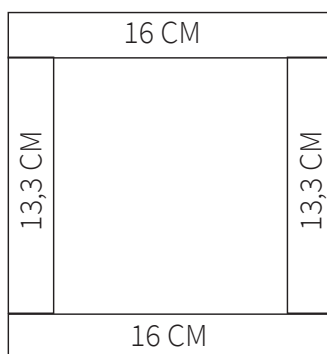

KLEINER CUBE:

HÖHE 18 CM
BREITE 18 CM
TIEFE 18 CM

DRAUFSICHT

SEITENANSICHT

HOHER CUBE:

HÖHE 24 CM
BREITE 16 CM
TIEFE 16 CM

DRAUFSICHT

SEITENANSICHT