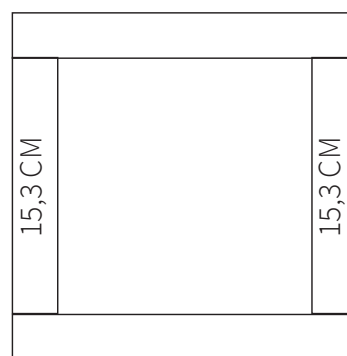

KLEINER CUBE:

HÖHE 18 CM
BREITE 18 CM
TIEFE 18 CM

DRAUFSICHT

SEITENANSICHT

HOHER CUBE:

HÖHE 24 CM
BREITE 16 CM
TIEFE 16 CM

DRAUFSICHT

SEITENANSICHT